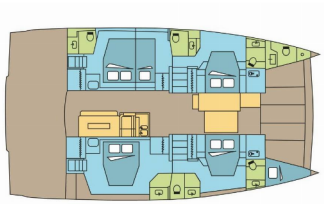

Yachtbasis	Seychelles, Praslin, Seychellen
Yacht ID	6382
Yachtmarken	Catana
Yachtname	LATIMER
Baujahr	2024
Länge	14.86 M
Kabinen	5 + 1
Kojen	10 + 1
Maximale Personenanzahl	11
WC	5 + 1

BORDKÜCHE: Backofen, Herd, Kühlschrank, Mikrowelle, Pantryausrüstung, Tiefkühlfach, Wasserpumpe