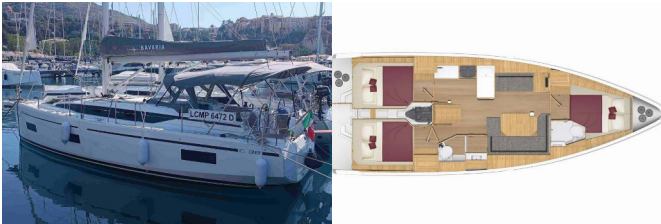

Yachtbasis	Tropea, Porto Di Tropea, Italien
Yacht ID	6337
Yachtmarken	Bavaria
Yachtname	Le Petit Mami
Baujahr	2024
Länge	11.31 M
Kabinen	3
Kojen	6 + 2
Maximale Personenanzahl	8
WC	2

BORDKÜCHE: Gasflasche, Kaffeemaschine, Kühlschrank, Pantryausrüstung, Warmes Wasser

DECKAUSRÜSTUNG: Ankerleine, Ankerwirbel, Auxiliary Anker (Reserve Anker), Beiboot, Beiboot Pumpe, Bimini Top, Bootshaken, Bootsmannstuhl, Cockpittisch mit Licht, Dieselkanister, Elektrische Ankerwinde, Fender, Festmacher, Gangway, Hauptanker, Heckdusche, Impeller, Keilriemen, Ölfilter, Kuchenbude, Kugelfender, Kunststoff-Eimer (Pütz), Rep. set f. Beiboot, Schwarzer Ball, Schwarzer Konus, Sprayhood, Springleine, Teak im Cockpit, Wasserkanister, Wasserschlauch