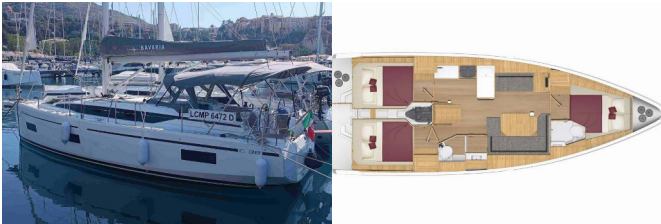

Yachtbasis	Tropea, Porto Di Tropea, Italien
Yacht ID	6337
Yachtmarken	Bavaria
Yachtname	Le Petit Mami
Baujahr	2024
Länge	11.31 M
Kabinen	3
Kojen	6 + 2
Maximale Personenanzahl	8
WC	2

BORDKÜCHE: Gasflasche, Kaffeemaschine, Kühlschrank, Pantryausrüstung, Warmes Wasser

DECKAUSRÜSTUNG: Ankerleine, Ankerwirbel, Auxiliary Anker (Reserve Anker), Beiboot, Beiboot Pumpe, Bimini Top, Bootshaken, Bootsmannstuhl, Cockpittisch mit Licht, Dieselmanister, Elektrische Ankerwinde, Fender, Festmacher, Gangway, Hauptanker, Heckdusche, Impeller, Keilriemen, Ölfilter, Kuchenbude, Kugelfender, Kunststoff-Eimer (Pütz), Rep. set f. Beiboot, Schwarzer Ball, Schwarzer Konus, Sprayhood, Springleine, Teak im Cockpit, Wassermanister, Wasserschlauch