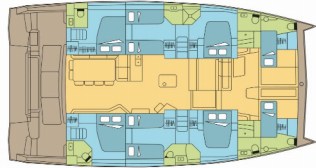

BALI 5.4

DREAM MANGAREVA (2024)

BRAIN Yachting Image not found or type unknown

BRAIN Yachting • Neubaugasse 43/4 • 1070 Wien • Österreich

Telefon: +43 1 435 0804

E-Mail: relax@brain-yachting.com

Web: www.brain-yachting.com

Yachtbasis	Polynesia, Raiatea, Französisch Polynesien
Yacht ID	6313
Yachtmarken	Catana
Yachtname	DREAM MANGAREVA
Baujahr	2024
Länge	16.80 M
Kabinen	6 + 2
Kojen	12 + 2
Maximale Personenanzahl	12
WC	6 + 2