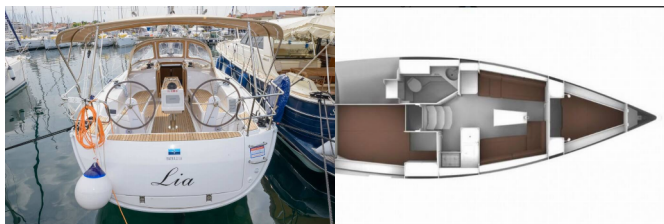

Yachtbasis	Marina Pirovac, Kroatien
Yacht ID	631
Yachtmarken	Bavaria
Yachtname	Lia
Baujahr	2017
Länge	9.99 M
Kabinen	2
Kojen	4 + 2
Maximale Personenanzahl	6
WC	1

BORDKÜCHE: Gas-Kocher, Gasflasche, Kühlschrank, Pantryausrüstung, Warmes Wasser