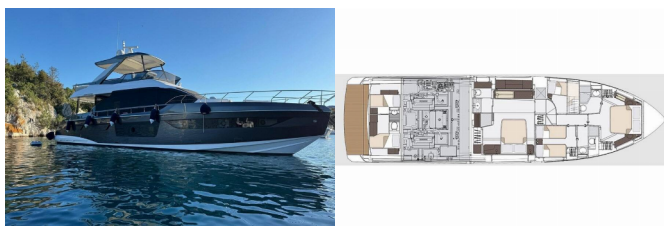

AZIMUT 68

Pangea (2024)

BRAIN Yachting Image not found or type unknown

BRAIN Yachting • Neubaugasse 43/4 • 1070 Wien • Österreich

Telefon: +43 1 435 0804

E-Mail: relax@brain-yachting.com

Web: www.brain-yachting.com

Yachtbasis	Marina Lav – Podstrana, Kroatien
Yacht ID	6301
Yachtmarken	Azimut / Benetti Yachts
Yachtname	Pangea
Baujahr	2024
Länge	21.10 M
Kabinen	4 + 1
Kojen	8
WC	5

BORDKÜCHE: Eiswürfelmaschine, Pantryausrüstung, Spülmaschine, Wine cooler

DECKAUSRÜSTUNG: Anker, Cockpittisch, Gangway, Grill, Hard Top Bimini, Jacuzzi, Jet Ausschreibung, Teak auf flybridge

INTERIEUR: Safe, Waschtrockner

KOMFORT: Fliegengitter, Fly Deck mit Kissen und Matratzen