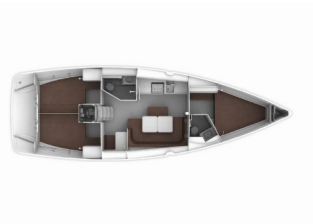

DECKAUSRÜSTUNG: Badeplattform, Beiboot mit Außenborder, Bimini Top, Gangway, Hydraulische Hebe Badeplattform, Sprayhood

INTERIEUR: Elektrische Toilette, Ventilatoren in allen Kabinen

KOMFORT: Cockpit Kissen

NAVIGATION: Autopilot, Bugstrahlruder, GPS Kartenplotter

UNTERHALTUNG: Radio

YACHTELEKTRIK: Solar Panel

Yachtbasis	Volos, Griechenland
Yacht ID	6291
Yachtmarken	Bavaria
Yachtname	Laertis
Baujahr	2016
Länge	12.35 M
Kabinen	3
Kojen	6 + 2
WC	2