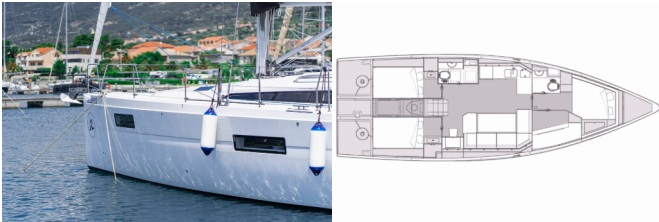

# ELAN IMPRESSION 45

Skipper's Girl (2024)

BRAIN Yachting Image not found or type unknown

**BRAIN Yachting • Neubaugasse 43/4 • 1070 Wien • Österreich**

Telefon: +43 1 435 0804

E-Mail: [relax@brain-yachting.com](mailto:relax@brain-yachting.com)

Web: [www.brain-yachting.com](http://www.brain-yachting.com)

<b>Yachtbasis</b>	Marina Kastela, Kroatien
<b>Yacht ID</b>	6266
<b>Yachtmarken</b>	Elan Marine
<b>Yachtname</b>	Skipper's Girl
<b>Baujahr</b>	2024
<b>Länge</b>	13.60 M
<b>Kabinen</b>	4
<b>Kojen</b>	8 + 2
<b>Maximale Personenanzahl</b>	10
<b>WC</b>	2