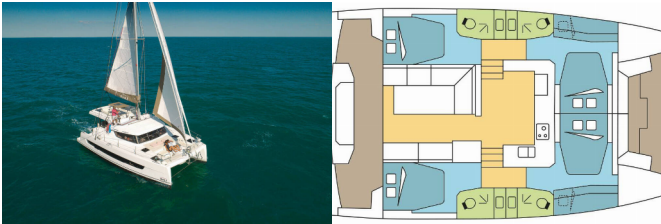

Yachtbasis	Dubrovnik, Komolac, ACI Marina Dubrovnik, Kroatien
Yacht ID	6179
Yachtmarken	Catana
Yachtname	PERLE BLANCHE
Baujahr	2024
Länge	12.31 M
Kabinen	4
Kojen	8 + 2
Maximale Personenanzahl	10
WC	4

BORDKÜCHE: Backofen, Kühlschrank, Wasserpumpe

DECKAUSRÜSTUNG: Außenborder, Badeleiter, Beiboot, Bimini Top, Cockpittisch, Davit, Elektrische Ankerwinde, Fly sunbathing area, Flybridge, Forward cockpit, Heckdusche, Seats for aft bench

INTERIEUR: Curtains, Elektrische Toilette, Polsterung, Ventilatoren in allen Kabinen, Verwandelter Tisch im Salon