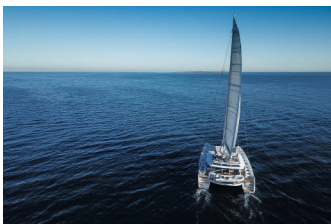

BORDKÜCHE: Eiswürfelmaschine

DECKAUSRÜSTUNG: Grill, Sun awning (aft), Tender

UNTERHALTUNG: Angel, Kajak, Kneebboard, Ringo, Schnorchelausrüstung, Sea Scooter, Seabob, Stand up paddle (SUP), TV, Wakeboard, Wasserski, Wi-Fi Internet

YACHTELEKTRIK: Klimaanlage, Wassermacher - desalinator

Yachtbasis Athens, Flisvos Delta Marina, Griechenland

Yacht ID 6176

Yachtmarken Two Oceans

Yachtname Sameli

Baujahr 2016

Länge 23.00 M

Kabinen 5