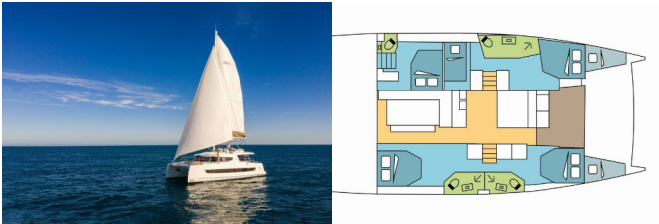

# BALI 4.6

TAMARA GRACE (2022)

BRAIN Yachting Image not found or type unknown

**BRAIN Yachting • Neubaugasse 43/4 • 1070 Wien • Österreich**

Telefon: +43 1 435 0804

E-Mail: [relax@brain-yachting.com](mailto:relax@brain-yachting.com)

Web: [www.brain-yachting.com](http://www.brain-yachting.com)

<b>Yachtbasis</b>	Grenada, Port Louis Marina, Karibik
<b>Yacht ID</b>	6137
<b>Yachtmarken</b>	Catana
<b>Yachtname</b>	TAMARA GRACE
<b>Baujahr</b>	2022
<b>Länge</b>	14.28 M
<b>Kabinen</b>	5 + 2
<b>Kojen</b>	10 + 2
<b>Maximale Personenanzahl</b>	12
<b>WC</b>	4