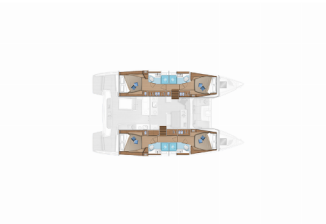

Yachtbasis	Split, West Coast (Zapadna Obala), Kroatien
Yacht ID	6121
Yachtmarken	Lagoon
Yachtname	Big Blue
Baujahr	2024
Länge	13.99 M
Kabinen	4 + 2
Kojen	8 + 2 + 2
WC	4

BORDKÜCHE: Backofen, Eiswürfelmaschine, Herd, Kühlschrank

DECKAUSRÜSTUNG: Beiboot mit Außenborder, Bimini Top, Cockpit Kühlschrank, Fernbedienung für Ankerwinde mit Kettenzähler am Steuerstand, Gangway, Heckdusche, Stühle, Teak im Cockpit, Teakdeck

INTERIEUR: Elektrische Toilette, Elektrischer Ventilator, Hair dryer

KOMFORT: Bettwäsche, Cockpit Kissen, Handtücher, Liegetuch, Sonnenschirme

NAVIGATION: Autopilot, GPS on Fly

SEGEL: Elektrische Winsch, Lazy bag, Winsch

SICHERHEITSAUSRÜSTUNG: UKW Funk

UNTERHALTUNG: Außenlautsprecher, Fusion radio, Indoor-Lautsprecher, Stand up paddle (SUP) - FREE, TV, Wi-Fi Internet