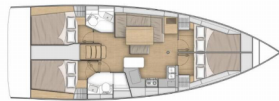

Oceanis 40.1 - layout
4 CABINS & 2 HEADS

Yachtbasis	Pula, ACI Marina Pomer, Kroatien
Yacht ID	6119
Yachtmarken	Beneteau
Yachtname	Dory
Baujahr	2024
Länge	12.87 M
Kabinen	4
Kojen	8 + 2
WC	2

BORDKÜCHE: Backofen, Gasflasche, Herd, Kühlschrank, Pantryausrüstung, Spüle, Tiefkühlfach, Warmes Wasser