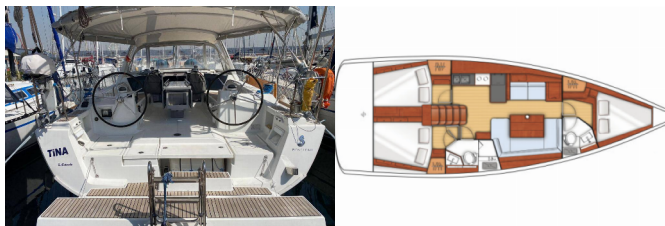

Yachtbasis	Fethiye, Ece Saray Marina Resort, Türkei
Yacht ID	6076
Yachtmarken	Beneteau
Yachtname	Tina
Baujahr	2014
Länge	12.43 M
Kabinen	3
Kojen	6
WC	2

BORDKÜCHE: Backofen, Herd, Kühlschrank, Pantryausrüstung, Spüle, Warmes Wasser

DECKAUSRÜSTUNG: Badeleiter, Beiboot, Bimini Top, Cockpittisch, Elektrische Ankerwinde, Gangway, Hauptanker, Heckdusche, Sprayhood

INTERIEUR: Schiffsuhr

NAVIGATION: Autopilot, Compass, Echolot, GPS Kartenplotter, Tachometer, Windmesser