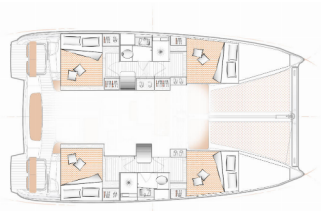

Web: [www.brain-yachting.com](http://www.brain-yachting.com)

|                    |                                    |
|--------------------|------------------------------------|
| <b>Yachtbasis</b>  | Rhodes New Marina,<br>Griechenland |
| <b>Yacht ID</b>    | 6060                               |
| <b>Yachtmarken</b> | Excess                             |
| <b>Yachtname</b>   | Alia                               |
| <b>Baujahr</b>     | 2024                               |
| <b>Länge</b>       | 11.42 M                            |
| <b>Kabinen</b>     | 4 + 1                              |
| <b>Kojen</b>       | 8 + 1 + 1                          |
| <b>WC</b>          | 2                                  |