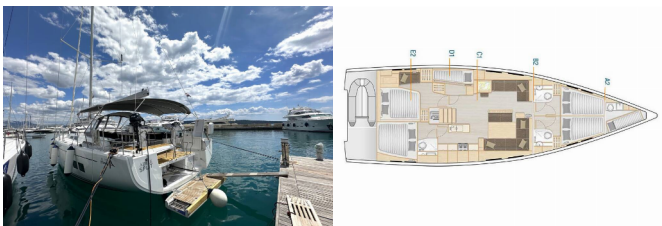

Web: [www.brain-yachting.com](http://www.brain-yachting.com)

<b>Yachtbasis</b>	Trogir, Yachtclub Seget (Marina Baotić), Kroatien
<b>Yacht ID</b>	6000
<b>Yachtmarken</b>	Hanse Yachts
<b>Yachtname</b>	Adele
<b>Baujahr</b>	2022
<b>Länge</b>	16.22 M
<b>Kabinen</b>	5 + 1
<b>Kojen</b>	10 + 2
<b>Maximale Personenanzahl</b>	12
<b>WC</b>	3 + 1