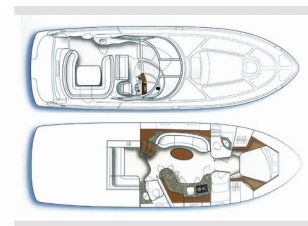

SEA RAY 455

Gandalf (2006)

BRAIN Yachting Image not found or type unknown

BRAIN Yachting • Neubaugasse 43/4 • 1070 Wien • Österreich

Telefon: +43 1 435 0804

E-Mail: relax@brain-yachting.com

Web: www.brain-yachting.com

BORDKÜCHE: Backofen, Herd, Kühlschrank, Warmes Wasser

DECKAUSRÜSTUNG: Außenborder, Beiboot, Cockpittisch, Elektrische Ankerwinde, Hard Top Bimini, Heckdusche

KOMFORT: Bettwäsche, Handtücher

NAVIGATION: Autopilot, Bugstrahlruder, GPS Kartenplotter, Heckstrahlruder, Radar

Baujahr 2006

Länge 13.72 M

Kabinen 2

Kojen 4 + 2

WC 2