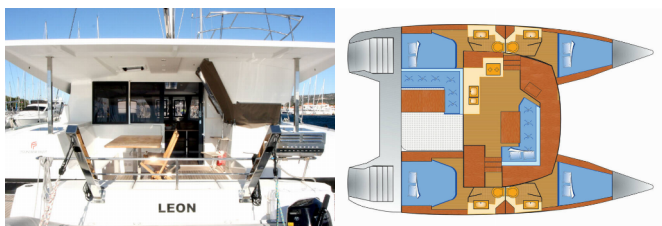

FONTAINE PAJOT LUCIA 40

Leon (2017)

BRAIN Yachting Image not found or type unknown

BRAIN Yachting • Neubaugasse 43/4 • 1070 Wien • Österreich

Telefon: +43 1 435 0804

E-Mail: relax@brain-yachting.com

Web: www.brain-yachting.com

Yachtbasis	Marina Frapa, Rogoznica, Kroatien
Yacht ID	596
Yachtmarken	Fountaine Pajot
Yachtname	Leon
Baujahr	2017
Länge	11.73 M
Kabinen	4
Kojen	8 + 2
Maximale Personenanzahl	10
WC	4

BORDKÜCHE: Backofen, Herd, Kaffeemaschine, Kühlschrank, Pantryausrüstung, Warmes Wasser

DECKAUSRÜSTUNG: Auxiliary Anker (Reserve Anker), Badeleiter, Badeplattform, Beiboot, Bilgenpumpe - Manuell, Bimini Top, Bootshaken, Cockpit Kühlschrank, Cockpittisch, Elektrische Ankerwinde, Fender, Festmacher, Gangway, Griller im Cockpit, Hauptanker, Heckdusche, Kugelfender, Sprayhood, Teak im Cockpit, Wasserschlauch, Winschkurbeln

INTERIEUR: absenkbarer Salontisch, Barometer, Elektrische Toilette, Safe, Schiffsuhr, Ventilatoren in allen Kabinen

KOMFORT: Cockpit Kissen, Decken, Decksliegendepolster, Polster

NAVIGATION: AIS, Autopilot, Compass, Fernglas, GPS Kartenplotter - Cockpit, Hafenhandbücher, Handpeilkompass, Navigationsset, Radarreflektor, Seekarten und nautische Reiseführer, Tridata, Windmesser

SEGEL: Bowsprit, Elektrische Winsch

SICHERHEITSAUSRÜSTUNG: Automatische Schwimmweste, Erste-Hilfe-Kit (Bordapotheke), Fäkalientank, Feuerlöscher, Flickzeug, Handlampe, Lifebelts, Nebelhorn, Paddel, Rettungsinsel, Rettungsring mit Licht, Signalaraketen und Fackeln (signalflamme), UKW Funk

UNTERHALTUNG: Außenlautsprecher, Fusion radio, Radio CD-Spieler, Radio CD/MP3 player, AUX-Eingang, Taucherbrille, TV, Wi-Fi Internet

YACHTELEKTRIK: 12V Steckdose, Batterien, Converter 220V/12V, E-Landanschluss 220 V, elektrische Bilgenpumpe, Heizung, Inverter, Ladegerät, Pumpe, Service Batterien, Shore Netzkabel, Solar Panel