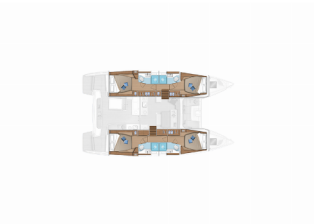

# LAGOON 46

Lizz (2021)

BRAIN Yachting Image not found or type unknown

**BRAIN Yachting • Neubaugasse 43/4 • 1070 Wien • Österreich**

Telefon: +43 1 435 0804

E-Mail: [relax@brain-yachting.com](mailto:relax@brain-yachting.com)

Web: [www.brain-yachting.com](http://www.brain-yachting.com)

|                    |                                 |
|--------------------|---------------------------------|
| <b>Yachtbasis</b>  | Lefkas, Perigiali, Griechenland |
| <b>Yacht ID</b>    | 5939                            |
| <b>Yachtmarken</b> | Lagoon                          |
| <b>Yachtname</b>   | Lizz                            |
| <b>Baujahr</b>     | 2021                            |
| <b>Länge</b>       | 13.99 M                         |
| <b>Kabinen</b>     | 4 + 2                           |
| <b>Kojen</b>       | 8 + 2 + 2                       |
| <b>WC</b>          | 4 + 1                           |