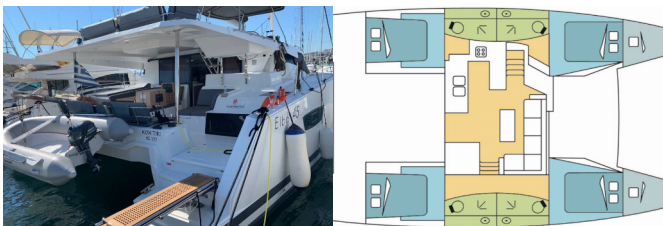

FONTAINE PAJOT ELBA 45

Kon-Tiki (2020)

BRAIN Yachting Image not found or type unknown

BRAIN Yachting • Neubaugasse 43/4 • 1070 Wien • Österreich

Telefon: +43 1 435 0804

E-Mail: relax@brain-yachting.com

Web: www.brain-yachting.com

Yachtbasis	Lavrion - Olympic Marine, Griechenland
Yacht ID	5936
Yachtmarken	Fountaine Pajot
Yachtname	Kon-Tiki
Baujahr	2020
Länge	13,45 M
Kabinen	4 + 2
Kojen	8 + 2 + 2
WC	4 + 1

BORDKÜCHE: Kühlschrank, Pantryausrüstung, Warmes Wasser

DECKAUSRÜSTUNG: Außenborder, Badeleiter, Beiboot, Bimini Top, Cockpittisch, Elektrische Ankerwinde, Gangway, Heckdusche

KOMFORT: Bettwäsche, Cockpit Kissen, Handtücher

NAVIGATION: Autopilot, GPS Kartenplotter - Cockpit, Wind/Geschwindigkeits/Tiefeninstrumente

SEGEL: Lazy jacks

SICHERHEITSAUSRÜSTUNG: Rettungsinsel, UKW Funk

UNTERHALTUNG: Schnorchelausrüstung

YACHTELEKTRIK: Generator, Inverter, Klimaanlage, Wassermacher - desalinator