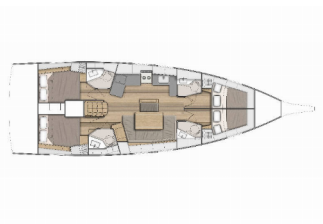

Yachtbasis	Pula, ACI Marina Pomer, Kroatien
Yacht ID	5929
Yachtmarken	Beneteau
Yachtname	Nemo
Baujahr	2024
Länge	14.60 M
Kabinen	4
Kojen	8 + 2
WC	4

BORDKÜCHE: Backofen, Gasflasche, Herd, Kühlschrank, Pantryausrüstung, Spüle, Warmes Wasser, Wasserpumpe