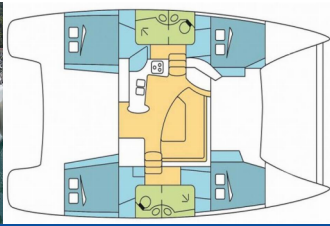

Yachtbasis	ACI Marina Trogir, Kroatien
Yacht ID	5914
Yachtmarken	Fountaine Pajot
Yachtname	Swing
Baujahr	2009
Länge	11.95 M
Kabinen	4 + 2
Kojen	8 + 2
Maximale Personenanzahl	10
WC	2

BORDKÜCHE: Backofen, Gasflasche, Herd, Kaffeemaschine, Kühlschrank, Pantryausrüstung, Warmes Wasser