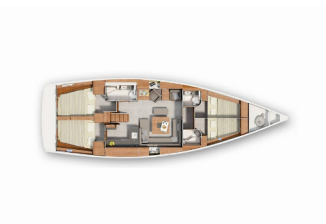

Web: [www.brain-yachting.com](http://www.brain-yachting.com)

<b>Yachtbasis</b>	Marina Kastela, Kroatien
<b>Yacht ID</b>	587
<b>Yachtmarken</b>	Hanse Yachts
<b>Yachtname</b>	Lorelei
<b>Baujahr</b>	2017
<b>Länge</b>	13.95 M
<b>Kabinen</b>	4
<b>Kojen</b>	8 + 2
<b>Maximale Personenanzahl</b>	10
<b>WC</b>	2

**BORDKÜCHE:** Backofen, Gas-Kocher, Kühlschrank, Pantryausrüstung, Warmes Wasser

**DECKAUSRÜSTUNG:** Badeplattform, Beiboot, Bimini Top, Cockpittisch, Elektrische Ankerwinde, Heckdusche, Sprayhood, Teak im Cockpit