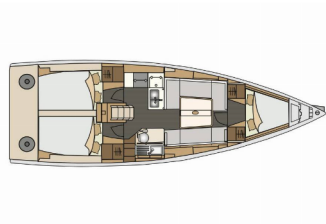

ELAN E4

Lipa (2024)

BRAIN Yachting Image not found or type unknown

BRAIN Yachting • Neubaugasse 43/4 • 1070 Wien • Österreich

Telefon: +43 1 435 0804

E-Mail: relax@brain-yachting.com

Web: www.brain-yachting.com

Yachtbasis	Marina Punat, Krk, Kroatien
Yacht ID	5844
Yachtmarken	Elan Marine
Yachtname	Lipa
Baujahr	2024
Länge	10.60 M
Kabinen	3
Kojes	6 + 2
Maximale Personenanzahl	8
WC	1

BORDKÜCHE: Additional gas bottle, Backofen, Dishes, Gasflasche, Herd, Kühlschrank, Warmes Wasser

DECKAUSRÜSTUNG: Badeplattform, Beiboot, Bimini Top, Cockpit Kühlschrank, Elektrische Ankerwinde, Fender, Festmacher, Grill, Heckdusche, Sprayhood, Wasserschlauch

INTERIEUR: Kleiderbügel, Klobürste, Seife, Toilettenpapier, Zusätzliche Leseleuchten im Salon und Kabinen