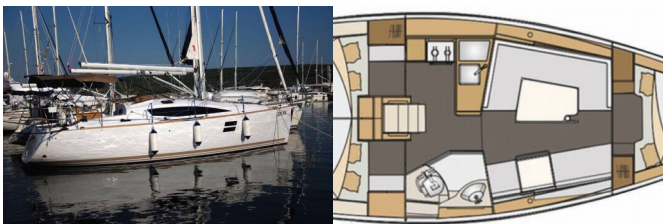

Yachtbasis	Marina Punat, Krk, Kroatien
Yacht ID	5843
Yachtmarken	Elan Marine
Yachtname	Arashi
Baujahr	2017
Länge	9.99 M
Kabinen	3
Kojen	6 + 2
WC	1

BORDKÜCHE: Gasflasche

DECKAUSRÜSTUNG: Anker, Bimini Top, Bootshaken, Cockpittisch, Elektrische Ankerwinde, Fender, Festmacher, Heckdusche, Kugelfender, Kunststoff-Eimer (Pütz), Oil filter, Sprayhood, Wasserschlauch, Winschkurbeln

INTERIEUR: absenkbarer Salontisch, Bilgepumpenhebel, Schiffsdokumente

NAVIGATION: Bugstrahlruder, Dreiecke, Fernglas, GPS Kartenplotter, Hafenhandbücher, Handpeilkompass, Liste der Lichter, Seekarten, Teiler, Seekarten, Wind/Geschwindigkeits/Tiefeninstrumente