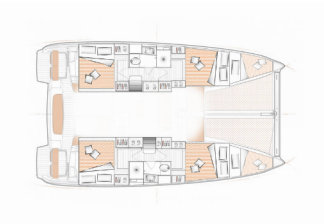

# EXCESS 11

Luna (2024)

BRAIN Yachting Image not found or type unknown

**BRAIN Yachting • Neubaugasse 43/4 • 1070 Wien • Österreich**

Telefon: +43 1 435 0804

E-Mail: [relax@brain-yachting.com](mailto:relax@brain-yachting.com)

Web: [www.brain-yachting.com](http://www.brain-yachting.com)

<b>Yachtbasis</b>	Corfu, Gouvia Marina, Griechenland
<b>Yacht ID</b>	5836
<b>Yachtmarken</b>	Excess
<b>Yachtname</b>	Luna
<b>Baujahr</b>	2024
<b>Länge</b>	11.42 M
<b>Kabinen</b>	4 + 2
<b>Kojen</b>	8 + 2 + 2
<b>Maximale Personenanzahl</b>	12
<b>WC</b>	2