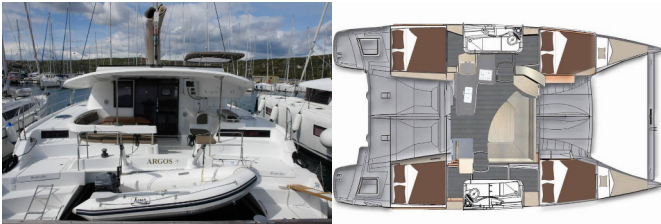

Yachtbasis	Marina Punat, Krk, Kroatien
Yacht ID	5795
Yachtmarken	Fountaine Pajot
Yachtname	Argos
Baujahr	2015
Länge	11.95 M
Kabinen	4 + 2
Kojen	8 + 2
WC	2

BORDKÜCHE: Gasflasche, Kühlschrank

DECKAUSRÜSTUNG: Beiboot, Bimini Top, Bootshaken, Cockpittisch, Elektrische Ankerwinde, Fender, Festmacher, Heckdusche, Kugelfender, Kunststoff-Eimer (Pütz), Oil filter, Sprayhood, Wasserschlauch, Winschkurbeln