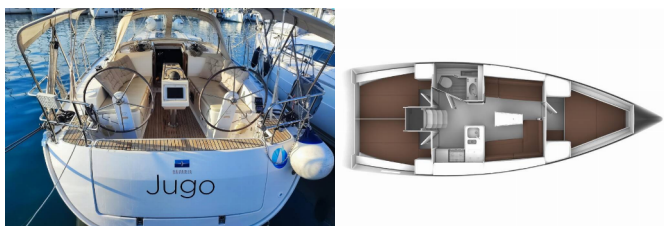

Web: [www.brain-yachting.com](http://www.brain-yachting.com)

<b>Yachtbasis</b>	Marina Punat, Krk, Kroatien
<b>Yacht ID</b>	5790
<b>Yachtmarken</b>	Bavaria
<b>Yachtname</b>	Jugo
<b>Baujahr</b>	2015
<b>Länge</b>	11.30 M
<b>Kabinen</b>	3
<b>Koijen</b>	6 + 1
<b>WC</b>	1

**BORDKÜCHE:** Gasflasche

**DECKAUSRÜSTUNG:** Anker, Bimini Top, Bootshaken, Cockpittisch, Elektrische Ankerwinde, Fender, Festmacher, Heckdusche, Kugelfender, Kunststoff-Eimer (Pütz), Oil filter, Sprayhood, Wasserschlauch, Winschkurbeln