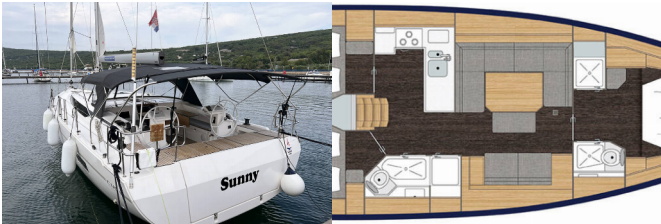

BAVARIA C45 STYLE

Sunny (2023)

BRAIN Yachting Image not found or type unknown

BRAIN Yachting • Neubaugasse 43/4 • 1070 Wien • Österreich

Telefon: +43 1 435 0804

E-Mail: relax@brain-yachting.com

Web: www.brain-yachting.com

Yachtbasis	Marina Punat, Krk, Kroatien
Yacht ID	5743
Yachtmarken	Bavaria
Yachtname	Sunny
Baujahr	2023
Länge	13.98 M
Kabinen	3
Kojes	6 + 2
WC	2

BORDKÜCHE: Gasflasche, Kühlschrank

DECKAUSRÜSTUNG: Anker, Badeplattform, Beiboot, Bimini Top, Bootshaken, Cockpittisch, Elektrische Ankerwinde, Fender, Festmacher, Grill, Heckdusche, Kugelfender, Kunststoff-Eimer (Pütz), Oil filter, Sprayhood, Winschkurbeln