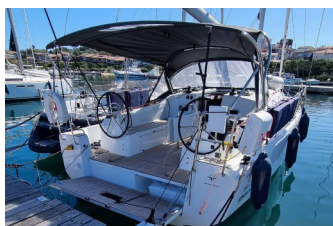

# SUN ODYSSEY 380

Bella Mia (2023)

BRAIN Yachting or type unknown

**BRAIN Yachting • Neubaugasse 43/4 • 1070 Wien • Österreich**

Telefon: +43 1 435 0804

E-Mail: [relax@brain-yachting.com](mailto:relax@brain-yachting.com)

Web: [www.brain-yachting.com](http://www.brain-yachting.com)

<b>Yachtbasis</b>	Golfo Aranci Marina Dell'Isola, Italien
<b>Yacht ID</b>	5730
<b>Yachtmarken</b>	Jeanneau
<b>Yachtname</b>	Bella Mia
<b>Baujahr</b>	2023
<b>Länge</b>	11.22 M
<b>Kabinen</b>	3
<b>Kojen</b>	6 + 1
<b>Maximale Personenanzahl</b>	7
<b>WC</b>	2

**INTERIEUR:** Barometer

**NAVIGATION:** 3-Blatt Faltpropeller, Autopilot, Bugstrahlruder, Fernglas, GPS Kartenplotter – Cockpit, Hafenhandbücher, Logge/Lot/Speed/Wind, Navigationsset, Radarreflektor, Seekarten und nautische Reiseführer, Windex

**SEGEL:** Elektrische Winsch

**SICHERHEITSAUSRÜSTUNG:** Erste-Hilfe-Kit (Bordapotheke), Feuerlöscher, Handlampe, Lifebelts, Nebelhorn, Rettungsinsel, Rettungsring mit Licht, Schwimmwesten, Seenotsignale, UKW Funk, Wantenschneider, Werkzeugset