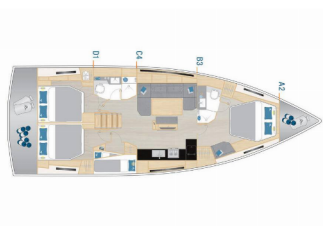

Yachtbasis	Göcek/Skopea Marina, Türkei
Yacht ID	5720
Yachtmarken	Hanse Yachts
Yachtname	Binlik Owner's
Baujahr	2024
Länge	14.60 M
Kabinen	4
Kojen	8
Maximale Personenanzahl	10
WC	2

BORDKÜCHE: Backofen, Gas-Kocher, Kühlschrank, Pantryausrüstung, Warmes Wasser

DECKAUSRÜSTUNG: Badeplattform, Beiboot, Bimini Top, Cockpittisch, Elektrische Ankerwinde, Heckdusche, Sprayhood, Teak im Cockpit

INTERIEUR: Verwandelter Tisch im Salon

KOMFORT: Cockpit Kissen

NAVIGATION: Autopilot, Bugstrahlruder, GPS Kartenplotter - Cockpit, Hafenhandbuch, Seekarten, Tridata