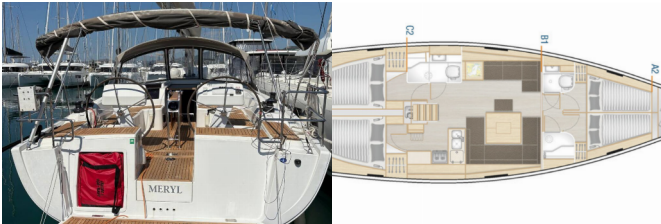

| | |
|--------------------|--------------------------|
| Yachtbasis | Marina Kastela, Kroatien |
| Yacht ID | 5698 |
| Yachtmarken | Hanse Yachts |
| Yachtname | Meryl |
| Baujahr | 2019 |
| Länge | 14.04 M |
| Kabinen | 4 |
| Kojen | 8 + 2 |
| WC | 2 |

BORDKÜCHE: Backofen, Gas-Kocher, Kühlschrank, Pantryausrüstung, Warmes Wasser

DECKAUSRÜSTUNG: Badeplattform, Beiboot, Bimini Top, Cockpittisch, Elektrische Ankerwinde, Heckdusche, Sprayhood, Teak im Cockpit

KOMFORT: Bettwäsche

NAVIGATION: Autopilot, Bugstrahlruder, GPS Kartenplotter - Cockpit, Hafenhandbuch, Seekarten und nautische Reiseführer, Tridata

SICHERHEITSAUSRÜSTUNG: UKW Funk, Werkzeugset

UNTERHALTUNG: Außenlautsprecher, Radio CD-Spieler