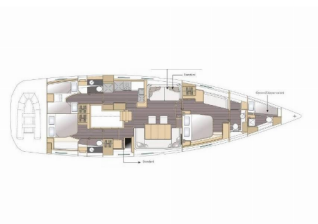

Yachtbasis	ACI Marina Pula, Kroatien
Yacht ID	5691
Yachtmarken	Jeanneau
Yachtname	Aria
Baujahr	2016
Länge	20.10 M
Kabinen	4
Kojen	8 + 1
Maximale Personenanzahl	8
WC	3

BORDKÜCHE: Backofen, Herd, Kaffeemaschine, Kühlschrank, Mikrowelle, Spülmaschine, Tiefkühlfach, Warmes Wasser, Wine cooler

DECKAUSRÜSTUNG: Anchor winch remote control, Anker mit Kette, Auxiliary Anker (Reserve Anker), Badeleiter, Badeplattform, Beibootgarage, Bilgenpumpe – Manuell, Bimini Top, Cockpit Kühlschrank, Cockpittisch, Elektrische Ankerwinde, Grill, Heckdusche, Hydraulische Gangway, Jet Ausschreibung, Sprayhood, Teak im Cockpit, Teakdeck