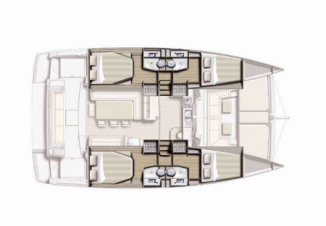

BALI 4.1

Efi (2020)

BRAIN Yachting Image not found or type unknown

BRAIN Yachting • Neubaugasse 43/4 • 1070 Wien • Österreich

Telefon: +43 1 435 0804

E-Mail: relax@brain-yachting.com

Web: www.brain-yachting.com

BORDKÜCHE: Backofen, Gas-Kocher, Kaffeemaschine, Kühlschrank, Pantryausrüstung, Tiefkühlfach

DECKAUSRÜSTUNG: Tender

INTERIEUR: Elektrischer Ventilator

NAVIGATION: GPS Kartenplotter – Cockpit

UNTERHALTUNG: USB

YACHTELEKTRIK: Generator, Inverter, Klimaanlage, Solar Panel

Yachtbasis Lefkas, D-Marin, Griechenland

Yacht ID 5675

Yachtmarken Catana

Yachtname Efi

Baujahr 2020

Länge 12.35 M

Kabinen 4

Kojen 8 + 1

Maximale Personenanzahl 12

WC 4