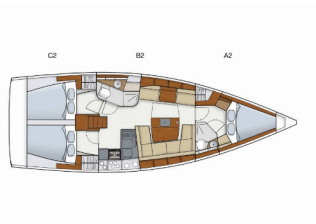

HANSE 415

Vega (2017)

BRAIN Yachting Image not found or type unknown

BRAIN Yachting • Neubaugasse 43/4 • 1070 Wien • Österreich

Telefon: +43 1 435 0804

E-Mail: relax@brain-yachting.com

Web: www.brain-yachting.com

BORDKÜCHE: Backofen, Gas-Kocher, Kühlschrank, Pantryausrüstung, Warmes Wasser

DECKAUSRÜSTUNG: Beiboot, Bimini Top, Cockpittisch, Elektrische Ankerwinde, Gangway, Hauptdeck Kompass, Heckdusche, Sprayhood, Teak im Cockpit

NAVIGATION: Autopilot, Bugstrahlruder, Echolot, Fernglas, GPS Kartenplotter - Cockpit, Hafenhandbuch, Seekarten, Teiler, Seekarten, Windex, Windmesser

SICHERHEITSAUSRÜSTUNG: Erste-Hilfe-Kit (Bordapotheke), Handlampe, Leuchtraketen, Lifebelts, Rettungsringe, Schwimmwesten, UKW Funk, Werkzeugset

UNTERHALTUNG: Radio CD mp3 player, TV

YACHTELEKTRIK: 12V Steckdose, E-Landanschluss 220 V, elektrische Bilgenpumpe, Ladegerät, Solar Panel

Yachtbasis Sukosan, D-Marin Dalmacija Marina, Kroatien

Yacht ID 565

Yachtmarken Hanse Yachts

Yachtname Vega

Baujahr 2017

Länge 12.40 M

Kabinen 3

Kojen 6 + 2

Maximale Personenanzahl 8

WC 2