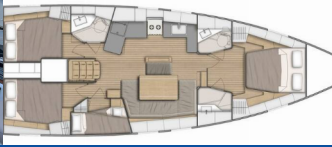

OCEANIS 46.1 - layout
4 CABINS & 2 HEADS

Yachtbasis	ACI Marina Split, Kroatien
Yacht ID	5640
Yachtmarken	Beneteau
Yachtname	Olma
Baujahr	2024
Länge	14.60 M
Kabinen	4
Kojen	8 + 2
Maximale Personenanzahl	10
WC	2