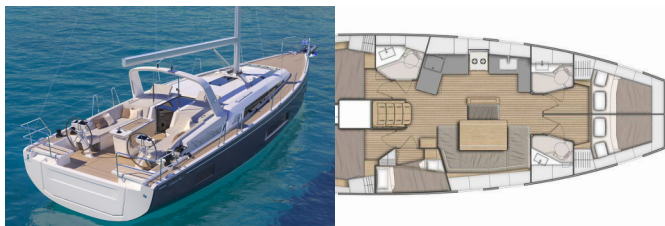

Yachtbasis	Athens, Alimos Marina, Griechenland
Yacht ID	5634
Yachtmarken	Beneteau
Yachtname	Lella Belle
Baujahr	2024
Länge	14.60 M
Kabinen	5
Kojen	10
Maximale Personenanzahl	10
WC	3

BORDKÜCHE: Elektrischer Kessel, Herd, Kühlschrank, Pantryausrüstung, Tiefkühlfach, Warmes Wasser

DECKAUSRÜSTUNG: Badeleiter, Badeplattform, Beiboot, Bimini Top, Cockpittisch, Elektrische Ankerwinde, Festmacher, Heckdusche, Sprayhood, Wasserschlauch

INTERIEUR: Barometer, Elektrische Toilette, Ventilatoren in allen Kabinen