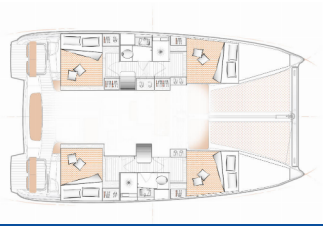

Yachtbasis	Fethiye, Ece Saray Marina Resort, Türkei
Yacht ID	5593
Yachtmarken	Excess
Yachtname	Whispering Breeze
Baujahr	2021
Länge	11.42 M
Kabinen	4 + 2
Kojen	8 + 2
Maximale Personenanzahl	10
WC	2

BORDKÜCHE: Backofen, Kühlschrank, Pantryausrüstung, Tiefkühlfach, Warmes Wasser