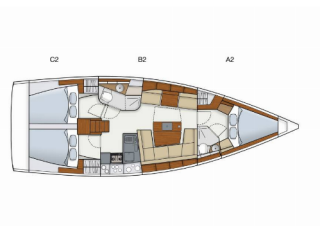

Yachtbasis	Rhodes New Marina, Griechenland
Yacht ID	559
Yachtmarken	Hanse Yachts
Yachtname	Kuro Siwo
Baujahr	2017
Länge	12.40 M
Kabinen	3
Kojen	6
WC	2

BORDKÜCHE: Gas-Kocher, Herd, Kühlschrank, Pantryausrüstung, Warmes Wasser