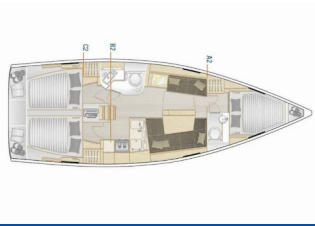

# HANSE 388

Medusa III (2022)

BRAIN Yachting Image not found or type unknown

**BRAIN Yachting • Neubaugasse 43/4 • 1070 Wien • Österreich**

Telefon: +43 1 435 0804

E-Mail: [relax@brain-yachting.com](mailto:relax@brain-yachting.com)

Web: [www.brain-yachting.com](http://www.brain-yachting.com)

<b>Yachtbasis</b>	Lefkas Main Port, Griechenland
<b>Yacht ID</b>	5541
<b>Yachtmarken</b>	Hanse Yachts
<b>Yachtname</b>	Medusa III
<b>Baujahr</b>	2022
<b>Länge</b>	11.40 M
<b>Kabinen</b>	3
<b>Kojen</b>	6 + 1
<b>Maximale Personenanzahl</b>	7
<b>WC</b>	2