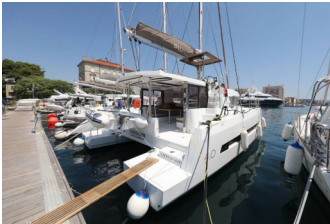

Web: [www.brain-yachting.com](http://www.brain-yachting.com)

<b>Yachtbasis</b>	Marina Zadar (ex. Tankercomerc), Kroatien
<b>Yacht ID</b>	553
<b>Yachtmarken</b>	Catana
<b>Yachtname</b>	So Far So Good
<b>Baujahr</b>	2017
<b>Länge</b>	11.99 M
<b>Kabinen</b>	4 + 2
<b>Kojen</b>	8 + 2
<b>Maximale Personenanzahl</b>	12
<b>WC</b>	3

**BORDKÜCHE:** Backofen, Gasflasche, Herd, Kühlschrank, Mikrowelle, Müllsäcke, Pantryausrüstung, Warmes Wasser

**DECKAUSRÜSTUNG:** Anker mit Kette, Anker mit Seil, Beiboot, Bilgenpumpe - Manuell, Bimini Top, Bootshaken, Bootsmannstuhl, Cockpit Licht, Dieselkanister, Elektrische Ankerwinde, Fender, Festmacher, Heckdusche, Kunststoff-Eimer (Pütz), Sprayhood, Wasserschlauch

**UNTERHALTUNG:** Radio, Wi-Fi Internet

**YACHTELEKTRIK:** E-Landanschluss 220 V, elektrische Bilgenpumpe, Ladegerät, Shore Netzkabel, Solar Panel