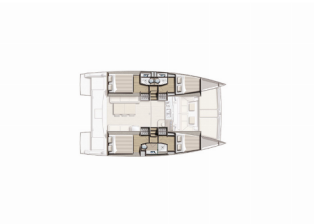

Web: [www.brain-yachting.com](http://www.brain-yachting.com)

<b>Yachtbasis</b>	Marina Zadar (ex. Tankercomerc), Kroatien
<b>Yacht ID</b>	553
<b>Yachtmarken</b>	Catana
<b>Yachtname</b>	So Far So Good
<b>Baujahr</b>	2017
<b>Länge</b>	11.99 M
<b>Kabinen</b>	4 + 2
<b>Kojen</b>	8 + 2
<b>Maximale Personenanzahl</b>	12
<b>WC</b>	3