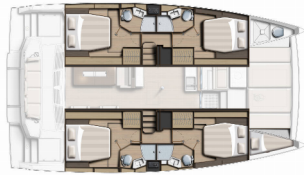

Web: [www.brain-yachting.com](http://www.brain-yachting.com)

<b>Yachtbasis</b>	Dubrovnik, Komolac, ACI Marina Dubrovnik, Kroatien
<b>Yacht ID</b>	5528
<b>Yachtmarken</b>	Catana
<b>Yachtname</b>	Eileen
<b>Baujahr</b>	2024
<b>Länge</b>	13.50 M
<b>Kabinen</b>	4 + 1
<b>Kojen</b>	8 + 1
<b>Maximale Personenanzahl</b>	9
<b>WC</b>	4 + 1