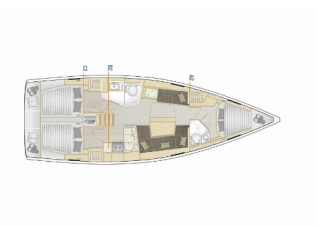

Web: [www.brain-yachting.com](http://www.brain-yachting.com)

<b>Yachtbasis</b>	Trogir, Yachtclub Seget (Marina Baotić), Kroatien
<b>Yacht ID</b>	5506
<b>Yachtmarken</b>	Hanse Yachts
<b>Yachtname</b>	Teri
<b>Baujahr</b>	2024
<b>Länge</b>	12.40 M
<b>Kabinen</b>	3
<b>Kojen</b>	6 + 2
<b>Maximale Personenanzahl</b>	8
<b>WC</b>	2