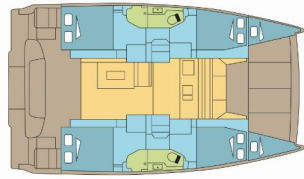

Web: [www.brain-yachting.com](http://www.brain-yachting.com)

|                                |   |
|--------------------------------|---|
| <b>Yachtbasis</b>              | Cote D'Azur, Port Pin Rolland, Frankreich |
| <b>Yacht ID</b>                | 5478                                      |
| <b>Yachtmarken</b>             | Catana                                    |
| <b>Yachtname</b>               | OHANA 2                                   |
| <b>Baujahr</b>                 | 2024                                      |
| <b>Länge</b>                   | 12.08 M                                   |
| <b>Kabinen</b>                 | 4 + 2                                     |
| <b>Kojen</b>                   | 8 + 2 + 2                                 |
| <b>Maximale Personenanzahl</b> | 12  |
| <b>WC</b>                      | 2   |