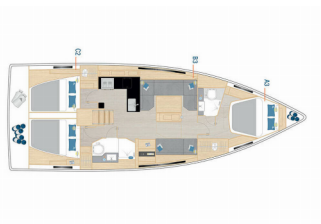

BORDKÜCHE: Backofen, Herd, Kühlschrank, Pantryausrüstung, Tiefkühlfach, Warmes Wasser, Zusätzlicher Kühlschrank

DECKAUSRÜSTUNG: Badeplattform, Beiboot, Bimini Top, Cockpittisch, Heckdusche, Sprayhood, Teak im Cockpit

KOMFORT: Bettwäsche, Cockpit Kissen

NAVIGATION: Autopilot, Bugstrahlruder, GPS Kartenplotter - Cockpit, Hafenhandbuch, Seekarten, Tridata

SEGEL: Performance sails

SICHERHEITSAUSRÜSTUNG: UKW Funk

UNTERHALTUNG: Außenlautsprecher, Radio CD-Spieler

YACHTELEKTRIK: Inverter, Ladegerät

Yachtbasis Marina Kastela, Kroatien

Yacht ID 5470

Yachtmarken Hanse Yachts

Yachtname La Brisa

Baujahr 2024

Länge 12.55 M

Kabinen 3