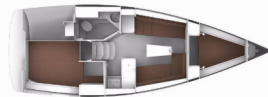

Web: [www.brain-yachting.com](http://www.brain-yachting.com)

<b>Yachtbasis</b>	Pula, Marina Polesana, Kroatien
<b>Yacht ID</b>	547
<b>Yachtmarken</b>	Bavaria
<b>Yachtname</b>	Spirit Of Freedom
<b>Baujahr</b>	2017
<b>Länge</b>	9.99 M
<b>Kabinen</b>	2
<b>Kojen</b>	4 + 2
<b>Maximale Personenanzahl</b>	6
<b>WC</b>	1