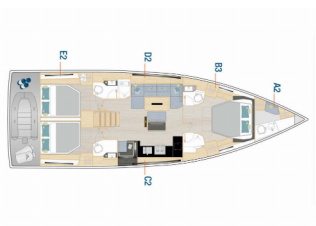

Yachtbasis	Marina Mandalina, Sibenik, Kroatien
Yacht ID	5463
Yachtmarken	Hanse Yachts
Yachtname	Ocean Phoenix – OW
Baujahr	2024
Länge	15.97 M
Kabinen	3 + 1
Kojen	6 + 2 + 1
Maximale Personenanzahl	9
WC	3 + 1