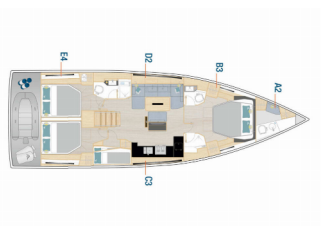

Yachtbasis	Marina Kastela, Kroatien
Yacht ID	5462
Yachtmarken	Hanse Yachts
Yachtname	Tropea - OW
Baujahr	2024
Länge	15.97 M
Kabinen	4 + 1
Kojen	8 + 2 + 1
Maximale Personenanzahl	11
WC	2 + 1

BORDKÜCHE: Backofen, Herd, Kühlschrank, Pantryausrüstung, Spülmaschine, Tiefkühlfach, Warmes Wasser

DECKAUSRÜSTUNG: Badeplattform, Beiboot, Bimini Top, Cockpit Kühlschrank, Cockpittisch, Heckdusche, Sprayhood, Teak im Cockpit

INTERIEUR: Elektrische Toilette

KOMFORT: Bettwäsche, Cockpit Kissen

NAVIGATION: Autopilot, Bugstrahlruder, GPS Kartenplotter - Cockpit, Hafenhandbuch, Seekarten, Tridata

SEGEL: Electric primary winch

SICHERHEITSAUSRÜSTUNG: UKW Funk

UNTERHALTUNG: Außenlautsprecher, Radio CD-Spieler

YACHTELEKTRIK: Generator, Heizung, Inverter, Klimaanlage, Ladegerät

PREIS UND VERFÜGBARKEIT

Hanse 510 Tropea - OW (2024)