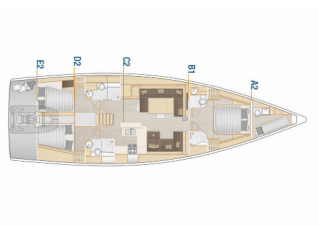

Yachtbasis	Trogir, Yachtclub Seget (Marina Baotić), Kroatien
Yacht ID	5460
Yachtmarken	Hanse Yachts
Yachtname	Oceanelle
Baujahr	2024
Länge	17.20 M
Kabinen	3 + 1
Kojen	6 + 2 + 1
Maximale Personenanzahl	9
WC	3 + 1

BORDKÜCHE: Backofen, Herd, Kühlschrank, Pantryausrüstung, Tiefkühlfach, Warmes Wasser

DECKAUSRÜSTUNG: Badeplattform, Beiboot, Cockpit Kühlschrank, Cockpittisch, Grill, Hard Top Bimini, Heckdusche, Hydraulische Gangway, Sprayhood, Teak im Cockpit, Teakdeck