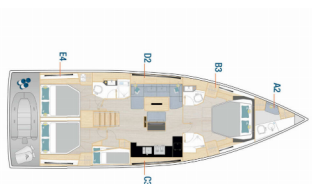

Yachtbasis	Trogir, Yachtclub Seget (Marina Baotić), Kroatien
Yacht ID	5456
Yachtmarken	Hanse Yachts
Yachtname	Darling - OW
Baujahr	2024
Länge	15.97 M
Kabinen	4 + 1
Kojen	8 + 2 + 1
Maximale Personenanzahl	11
WC	2 + 1