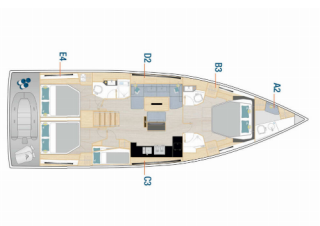

Yachtbasis	Trogir, Yachtclub Seget (Marina Baotić), Kroatien
Yacht ID	5456
Yachtmarken	Hanse Yachts
Yachtname	Darling - OW
Baujahr	2024
Länge	15.97 M
Kabinen	4 + 1
Kojen	8 + 2 + 1
Maximale Personenanzahl	11
WC	2 + 1