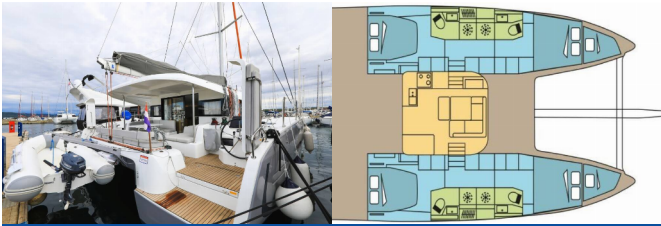

| | |
|------------------------------------|-----------------------------|
| Yachtbasis | Marina Pirovac, Kroatien |
| Yacht ID | 5422 |
| Yachtmarken | Excess |
| Yachtname | Windhunter |
| Baujahr | 2024 |
| Länge | 13.97 M |
| Kabinen | 4 + 2 |
| Kojen | 8 + 2 |
| Maximale Personenanzahl | 10 |
| WC | 4 |